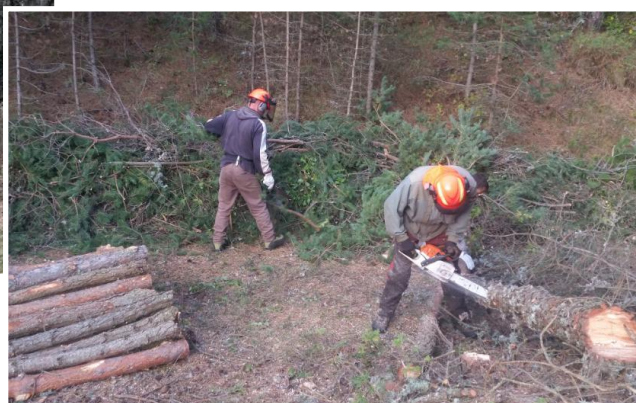

Corps

Les ateliers prennent des vacances...
Sauf l'atelier informatique qui poursuit son activité cet été.