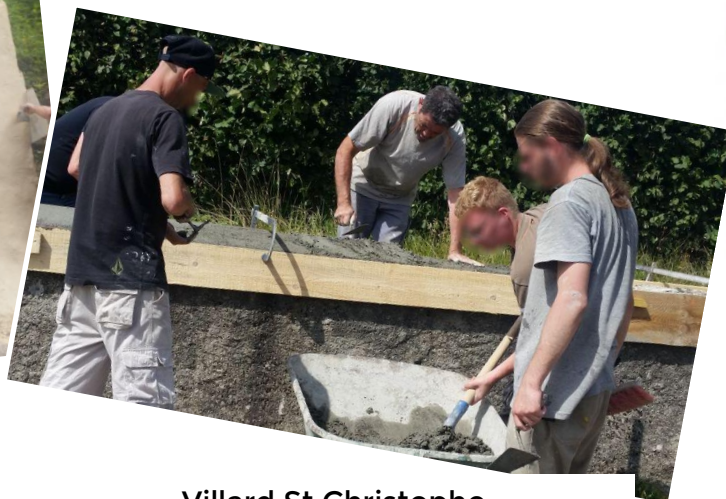

Villard St Christophe